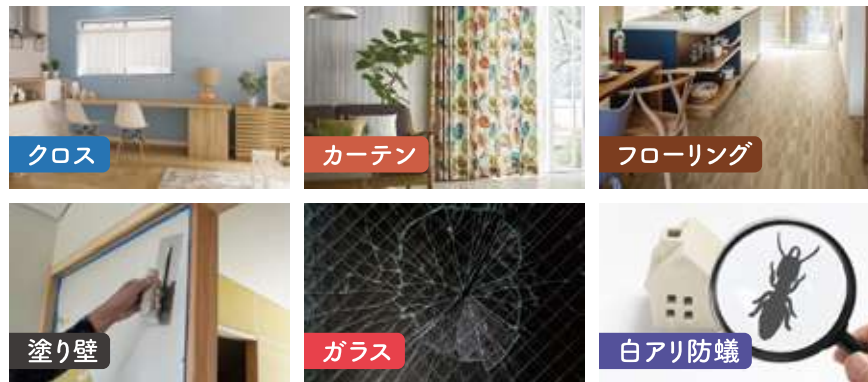

住宅メンテナンスも承ります

住まいのお困りごと、何でもご相談下さい！

人とペットの
優しい暮らしに
ペット用
たたみ

柔らかな素材でペットの身体に
優しく、抗菌仕様でお手入れ簡単、
清潔に保てます。ペットも人も共に
快適に過ごすことを考え抜いた
新素材の畳です。【詳細はお問合せ下さい】